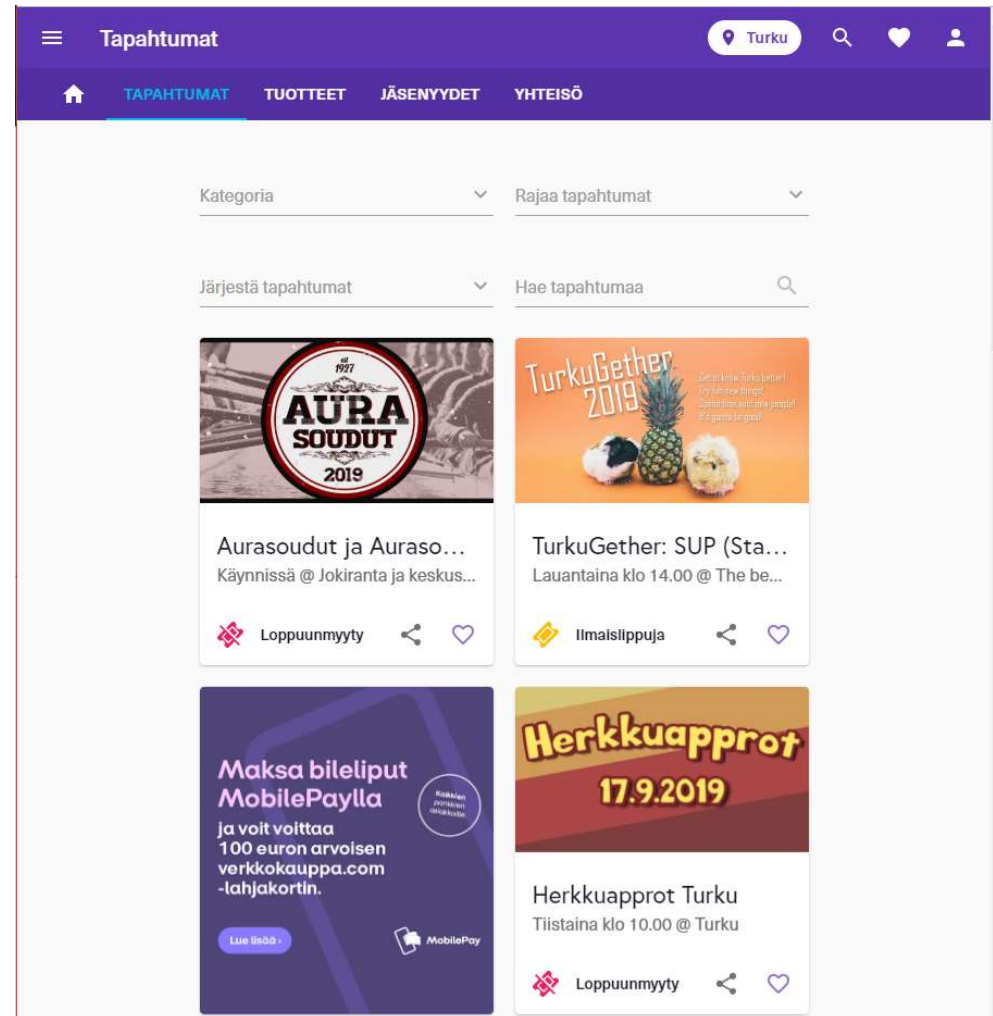

Kide.app

Alusta opiskelijajärjestöille

Mikä on Kide.app

- **Tapahtumat**
- **Tuotteet**
- **Maksaminen**
- **Jäsenrekisteri**

TYY ja Kide.app

- **Yhteistyö kaavailtu 2020 alkaen**
- **TYY alkaa tarjota Teho-pakettia kaikille jäsenjärjestöille ilmaiseksi**
 - **Hinta TYYlle alle 31€/järjestö/vuosi**
 - **Matalampi provisio**
- **Sisältää ilmaisen koulutuksen joka vuosi**