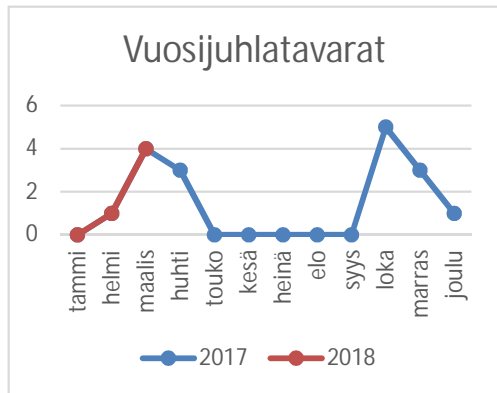

TYYH 10/2018, Taustamateriaalia palveluiden käyttöasteesta

Laulukirjat	2017	2018
tammi		1
helmi		0
maalis		0
huhti		
touko		
kesä		
heinä		
elo		
syys		
loka		
marras		
joulu		

Vuosijuhlatavarat	2017	2018
tammi	0	0
helmi	1	1
maalis	4	4
huhti	3	
touko	0	
kesä	0	
heinä	0	
elo	0	
syys	0	
loka	5	
marras	3	
joulu	1	

PA-laitteet	2017	2018
tammi	0	0
helmi	0	1
maalis	1	1
huhti	0	
touko	0	
kesä	0	
heinä	0	
elo	0	
syys	0	
loka	0	
marras	1	
joulu	1