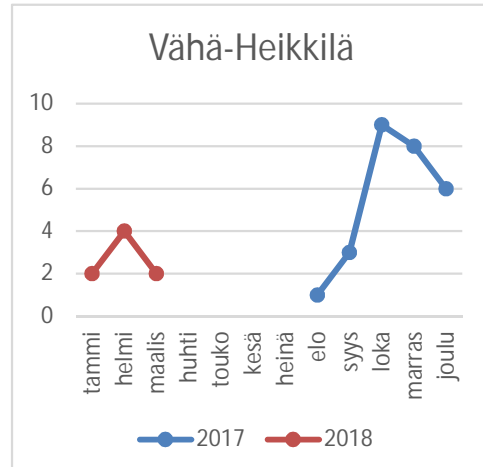

TYYH 10/2018, Taustamateriaalia palveluiden käyttöasteesta

	2017	2018
tammi		6
helmi		9
maalis		15
huhti		
touko		
kesä		
heinä		
elo	2	
syys	10	
loka	10	
marras	16	
joulu	13	
	51	30

	2017	2018
tammi		2
helmi		4
maalis		2
huhti		
touko		
kesä		
heinä		
elo	1	
syys	3	
loka	9	
marras	8	
joulu	6	
	27	8

	2017	2018
tammi	14	17
helmi	21	16
maalis	24	19
huhti	22	
touko	20	
kesä	11	
heinä	6	
elo	14	
syys	24	
loka	23	
marras	24	
joulu	21	
	224	52

Turku-Sali		
	2017	2018
tammi	15	11
helmi	18	18
maalis	11	24
huhti	20	
touko	8	
kesä	6	
heinä	0	
elo	16	
syys	21	
loka	19	
marras	24	
joulu	9	
	167	53

Osakuntasali		
	2017	2018
tammi	5	7
helmi	14	10
maalis	11	11
huhti	18	
touko	3	
kesä	0	
heinä	0	
elo	5	
syys	11	
loka	13	
marras	10	
joulu	9	
	99	28

Kampuskappeli		
	2017	2018
tammi	15	14
helmi	14	17
maalis	18	18
huhti	19	
touko	12	
kesä	6	
heinä	3	
elo	5	
syys	14	
loka	16	
marras	18	
joulu	12	
	152	49