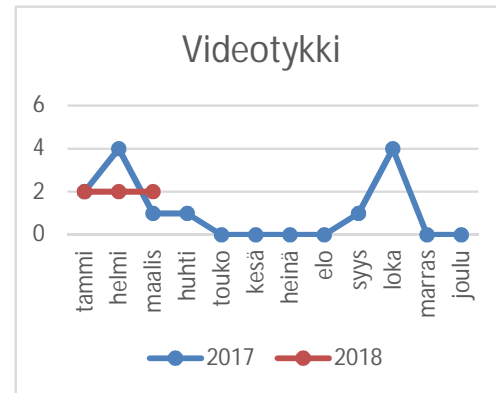

TYYH 10/2018, Taustamateriaalia palveluiden käyttöasteesta

Laulukirjat	2017	2018
tammi		1
helmi		0
maalis		0
huhti		
touko		
kesä		
heinä		
elo		
syys		
loka		
marras		
joulu		

Vuosijuhlatavarat	2017	2018
tammi	0	0
helmi	1	1
maalis	4	4
huhti	3	
touko	0	
kesä	0	
heinä	0	
elo	0	
syys	0	
loka	5	
marras	3	
joulu	1	

TYYmä		
	2017	2018
tammi	0	2
helmi	2	1
maalis	6	5
huhti	1	
touko	1	
kesä	0	
heinä	0	
elo	1	
syys	4	
loka	3	
marras	6	
joulu	2	
	26	8

Videotykki		
	2017	2018
tammi	2	2
helmi	4	2
maalis	1	2
huhti	1	
touko	0	
kesä	0	
heinä	0	
elo	0	
syys	1	
loka	4	
marras	0	
joulu	0	
	13	6