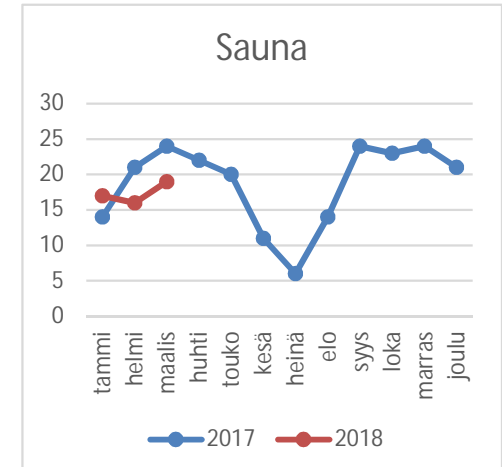

TYYH 10/2018, Taustamateriaalia palveluiden käyttöasteesta

	2017	2018
tammi		6
helmi		9
maalis		15
huhti		
touko		
kesä		
heinä		
elo	2	
syys	10	
loka	10	
marras	16	
joulu	13	
	51	30

	2017	2018
tammi		2
helmi		4
maalis		2
huhti		
touko		
kesä		
heinä		
elo	1	
syys	3	
loka	9	
marras	8	
joulu	6	
	27	8

	2017	2018
tammi	14	17
helmi	21	16
maalis	24	19
huhti	22	
touko	20	
kesä	11	
heinä	6	
elo	14	
syys	24	
loka	23	
marras	24	
joulu	21	
	224	52

Turku-Sali		
	2017	2018
tammi	15	11
helmi	18	18
maalis	11	24
huhti	20	
touko	8	
kesä	6	
heinä	0	
elo	16	
syys	21	
loka	19	
marras	24	
joulu	9	
	167	53