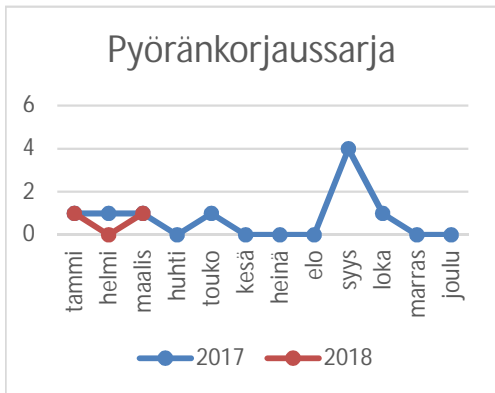

	2017	2018
tammi	14	17
helmi	21	16
maalis	24	19
huhti	22	
touko	20	
kesä	11	
heinä	6	
elo	14	
syys	24	
loka	23	
marras	24	
joulu	21	
	224	52

Turku-Sali		
	2017	2018
tammi	15	11
helmi	18	18
maalis	11	24
huhti	20	
touko	8	
kesä	6	
heinä	0	
elo	16	
syys	21	
loka	19	
marras	24	
joulu	9	
	167	53

Osakuntasali		
	2017	2018
tammi	5	7
helmi	14	10
maalis	11	11
huhti	18	
touko	3	
kesä	0	
heinä	0	
elo	5	
syys	11	
loka	13	
marras	10	
joulu	9	
	99	28

Kampuskappeli		
	2017	2018
tammi	15	14
helmi	14	17
maalis	18	18
huhti	19	
touko	12	
kesä	6	
heinä	3	
elo	5	
syys	14	
loka	16	
marras	18	
joulu	12	
	152	49

TYYH 10/2018, Taustamateriaalia palveluiden käyttöasteesta

Laulukirjat	2017	2018
tammi		1
helmi		0
maalis		0
huhti		
touko		
kesä		
heinä		
elo		
syys		
loka		
marras		
joulu		

Vuosijuhlatavarat	2017	2018
tammi	0	0
helmi	1	1
maalis	4	4
huhti	3	
touko	0	
kesä	0	
heinä	0	
elo	0	
syys	0	
loka	5	
marras	3	
joulu	1	

TYYmä		
	2017	2018
tammi	0	2
helmi	2	1
maalis	6	5
huhti	1	
touko	1	
kesä	0	
heinä	0	
elo	1	
syys	4	
loka	3	
marras	6	
joulu	2	
	26	8

Videotykki		
	2017	2018
tammi	2	2
helmi	4	2
maalis	1	2
huhti	1	
touko	0	
kesä	0	
heinä	0	
elo	0	
syys	1	
loka	4	
marras	0	
joulu	0	
	13	6