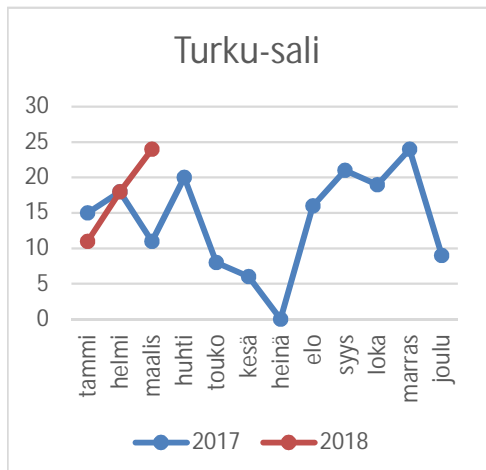

Turku-Sali		
	2017	2018
tammi	15	11
helmi	18	18
maalis	11	24
huhti	20	
touko	8	
kesä	6	
heinä	0	
elo	16	
syys	21	
loka	19	
marras	24	
joulu	9	
	167	53

Osakuntasali		
	2017	2018
tammi	5	7
helmi	14	10
maalis	11	11
huhti	18	
touko	3	
kesä	0	
heinä	0	
elo	5	
syys	11	
loka	13	
marras	10	
joulu	9	
	99	28

Kampuskappeli		
	2017	2018
tammi	15	14
helmi	14	17
maalis	18	18
huhti	19	
touko	12	
kesä	6	
heinä	3	
elo	5	
syys	14	
loka	16	
marras	18	
joulu	12	
	152	49