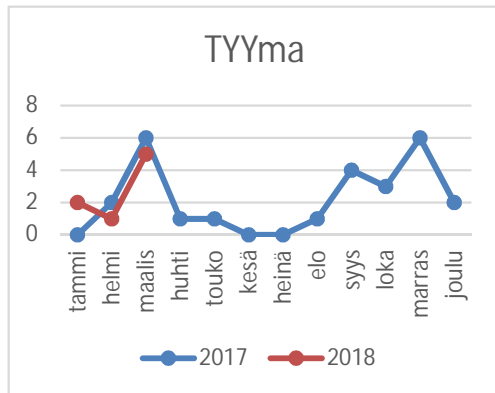

	2017	2018
tammi	14	17
helmi	21	16
maalis	24	19
huhti	22	
touko	20	
kesä	11	
heinä	6	
elo	14	
syys	24	
loka	23	
marras	24	
joulu	21	
	224	52

Turku-Sali		
	2017	2018
tammi	15	11
helmi	18	18
maalis	11	24
huhti	20	
touko	8	
kesä	6	
heinä	0	
elo	16	
syys	21	
loka	19	
marras	24	
joulu	9	
	167	53

Osakuntasali		
	2017	2018
tammi	5	7
helmi	14	10
maalis	11	11
huhti	18	
touko	3	
kesä	0	
heinä	0	
elo	5	
syys	11	
loka	13	
marras	10	
joulu	9	
	99	28

Kampuskappeli		
	2017	2018
tammi	15	14
helmi	14	17
maalis	18	18
huhti	19	
touko	12	
kesä	6	
heinä	3	
elo	5	
syys	14	
loka	16	
marras	18	
joulu	12	
	152	49

TYYH 10/2018, Taustamateriaalia palveluiden käyttöasteesta

Laulukirjat	2017	2018
tammi		1
helmi		0
maalis		0
huhti		
touko		
kesä		
heinä		
elo		
syys		
loka		
marras		
joulu		

Vuosijuhlatavarat	2017	2018
tammi	0	0
helmi	1	1
maalis	4	4
huhti	3	
touko	0	
kesä	0	
heinä	0	
elo	0	
syys	0	
loka	5	
marras	3	
joulu	1	

TYYmä		
	2017	2018
tammi	0	2
helmi	2	1
maalis	6	5
huhti	1	
touko	1	
kesä	0	
heinä	0	
elo	1	
syys	4	
loka	3	
marras	6	
joulu	2	
	26	8

Videotykki		
	2017	2018
tammi	2	2
helmi	4	2
maalis	1	2
huhti	1	
touko	0	
kesä	0	
heinä	0	
elo	0	
syys	1	
loka	4	
marras	0	
joulu	0	
	13	6