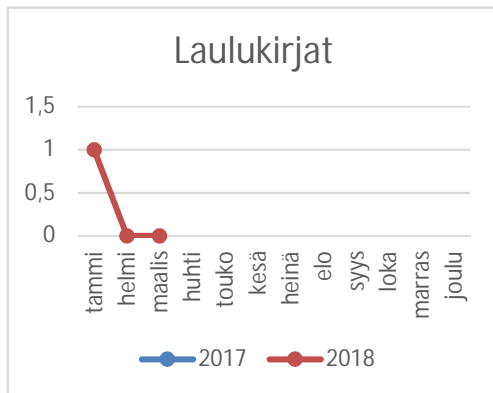

TYYH 10/2018, Taustamateriaalia palveluiden käyttöasteesta

Laulukirjat	2017	2018
tammi		1
helmi		0
maalis		0
huhti		
touko		
kesä		
heinä		
elo		
syys		
loka		
marras		
joulu		

Vuosijuhlatavarat	2017	2018
tammi	0	0
helmi	1	1
maalis	4	4
huhti	3	
touko	0	
kesä	0	
heinä	0	
elo	0	
syys	0	
loka	5	
marras	3	
joulu	1	

PA-laitteet	2017	2018
tammi	0	0
helmi	0	1
maalis	1	1
huhti	0	
touko	0	
kesä	0	
heinä	0	
elo	0	
syys	0	
loka	0	
marras	1	
joulu	1