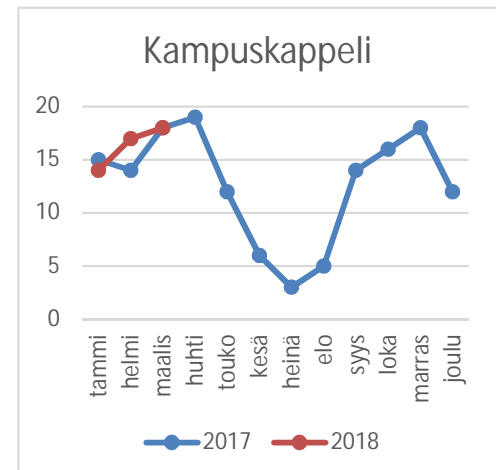

TYYH 10/2018, Taustamateriaalia palveluiden käyttöasteesta

	2017	2018
tammi		6
helmi		9
maalis		15
huhti		
touko		
kesä		
heinä		
elo	2	
syys	10	
loka	10	
marras	16	
joulu	13	
	51	30

	2017	2018
tammi		2
helmi		4
maalis		2
huhti		
touko		
kesä		
heinä		
elo	1	
syys	3	
loka	9	
marras	8	
joulu	6	
	27	8

	2017	2018
tammi	14	17
helmi	21	16
maalis	24	19
huhti	22	
touko	20	
kesä	11	
heinä	6	
elo	14	
syys	24	
loka	23	
marras	24	
joulu	21	
	224	52

Turku-Sali		
	2017	2018
tammi	15	11
helmi	18	18
maalis	11	24
huhti	20	
touko	8	
kesä	6	
heinä	0	
elo	16	
syys	21	
loka	19	
marras	24	
joulu	9	
	167	53

Osakuntasali		
	2017	2018
tammi	5	7
helmi	14	10
maalis	11	11
huhti	18	
touko	3	
kesä	0	
heinä	0	
elo	5	
syys	11	
loka	13	
marras	10	
joulu	9	
	99	28

Kampuskappeli		
	2017	2018
tammi	15	14
helmi	14	17
maalis	18	18
huhti	19	
touko	12	
kesä	6	
heinä	3	
elo	5	
syys	14	
loka	16	
marras	18	
joulu	12	
	152	49