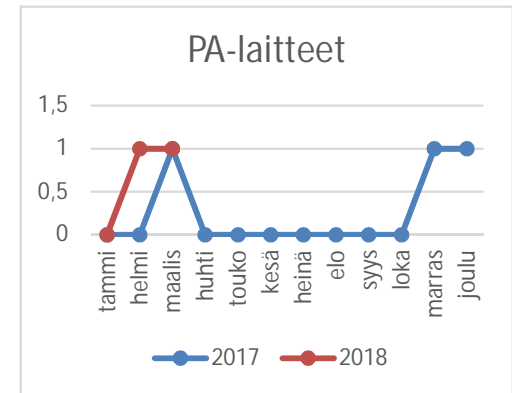

TYYH 10/2018, Taustamateriaalia palveluiden käyttöasteesta

Laulukirjat	2017	2018
tammi		1
helmi		0
maalis		0
huhti		
touko		
kesä		
heinä		
elo		
syys		
loka		
marras		
joulu		

Vuosijuhlatavarat	2017	2018
tammi	0	0
helmi	1	1
maalis	4	4
huhti	3	
touko	0	
kesä	0	
heinä	0	
elo	0	
syys	0	
loka	5	
marras	3	
joulu	1	

PA-laitteet	2017	2018
tammi	0	0
helmi	0	1
maalis	1	1
huhti	0	
touko	0	
kesä	0	
heinä	0	
elo	0	
syys	0	
loka	0	
marras	1	
joulu	1