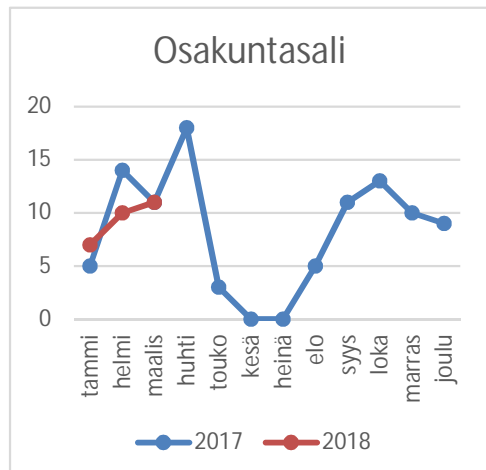

Turku-Sali		
	2017	2018
tammi	15	11
helmi	18	18
maalis	11	24
huhti	20	
touko	8	
kesä	6	
heinä	0	
elo	16	
syys	21	
loka	19	
marras	24	
joulu	9	
	167	53

Osakuntasali		
	2017	2018
tammi	5	7
helmi	14	10
maalis	11	11
huhti	18	
touko	3	
kesä	0	
heinä	0	
elo	5	
syys	11	
loka	13	
marras	10	
joulu	9	
	99	28

Kampuskappeli		
	2017	2018
tammi	15	14
helmi	14	17
maalis	18	18
huhti	19	
touko	12	
kesä	6	
heinä	3	
elo	5	
syys	14	
loka	16	
marras	18	
joulu	12	
	152	49