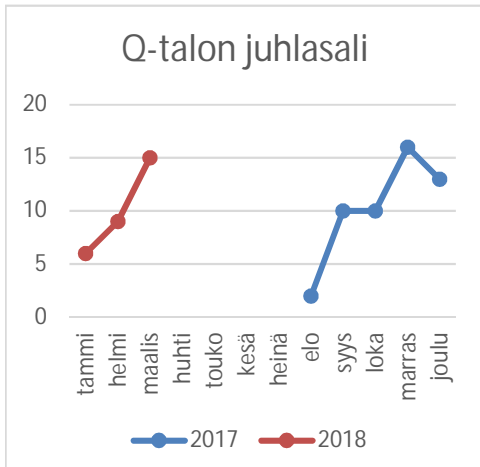

TYYH 10/2018, Taustamateriaalia palveluiden käyttöasteesta

	2017	2018
tammi		6
helmi		9
maalis		15
huhti		
touko		
kesä		
heinä		
elo	2	
syys	10	
loka	10	
marras	16	
joulu	13	
	51	30

	2017	2018
tammi		2
helmi		4
maalis		2
huhti		
touko		
kesä		
heinä		
elo	1	
syys	3	
loka	9	
marras	8	
joulu	6	
	27	8

	2017	2018
tammi	14	17
helmi	21	16
maalis	24	19
huhti	22	
touko	20	
kesä	11	
heinä	6	
elo	14	
syys	24	
loka	23	
marras	24	
joulu	21	
	224	52

Turku-Sali		
	2017	2018
tammi	15	11
helmi	18	18
maalis	11	24
huhti	20	
touko	8	
kesä	6	
heinä	0	
elo	16	
syys	21	
loka	19	
marras	24	
joulu	9	
	167	53